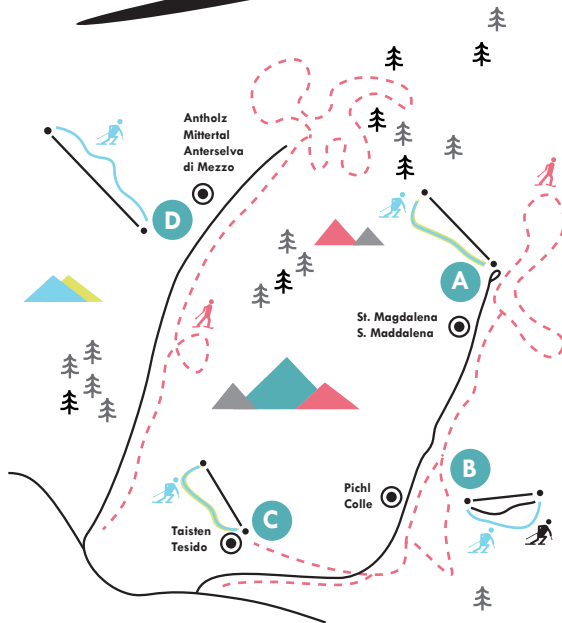

rentals

Check-In
Software

- **A** Huski FlagShip St. Magdalena-s. maddalena
  08:30-17:00
- **B** Huski Pichl-colle
  09:00-17:00
- **C** Huski Taisten-tesido
  08:45-17:00
- **D** Huski Antholz-anterselva
  08:45-17:00

Fahrradverleih-noleggio bici-bike rental

Huski Welsberg-monguelfo
Huski St. Magdalena-s.maddalena

Shop online 24
7